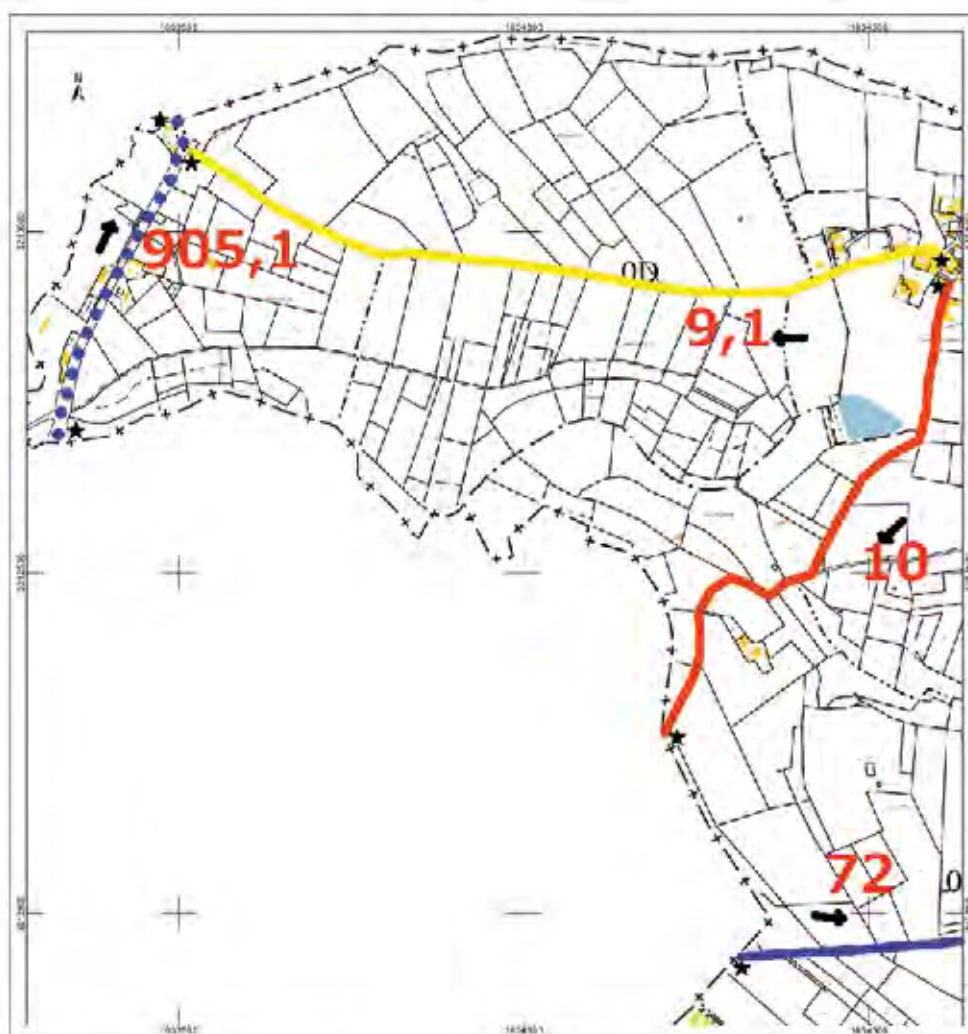

## ❖ Adressage

Les souhaits sur ce projet ont été d'impliquer les habitants de la commune, afin qu'ils puissent participer et proposer leurs idées pour le choix du nom des voiries.

Ce projet ayant obtenu un certain succès, le conseil municipal remercie tous les habitants pour leurs participations.

### Hameau de La Moutette

**Le Conseil municipal après en avoir délibéré**, sur proposition des habitants et à l'unanimité des membres présents ou représentés

Décide de nommer la voirie suivant la référence sur le plan et dénomination comme ci-dessous

N° Voie	Type voie	Nom de voie	Couleur de la voie
905,1	ROUTE	DE BÉJEAN	Pointillés bleu