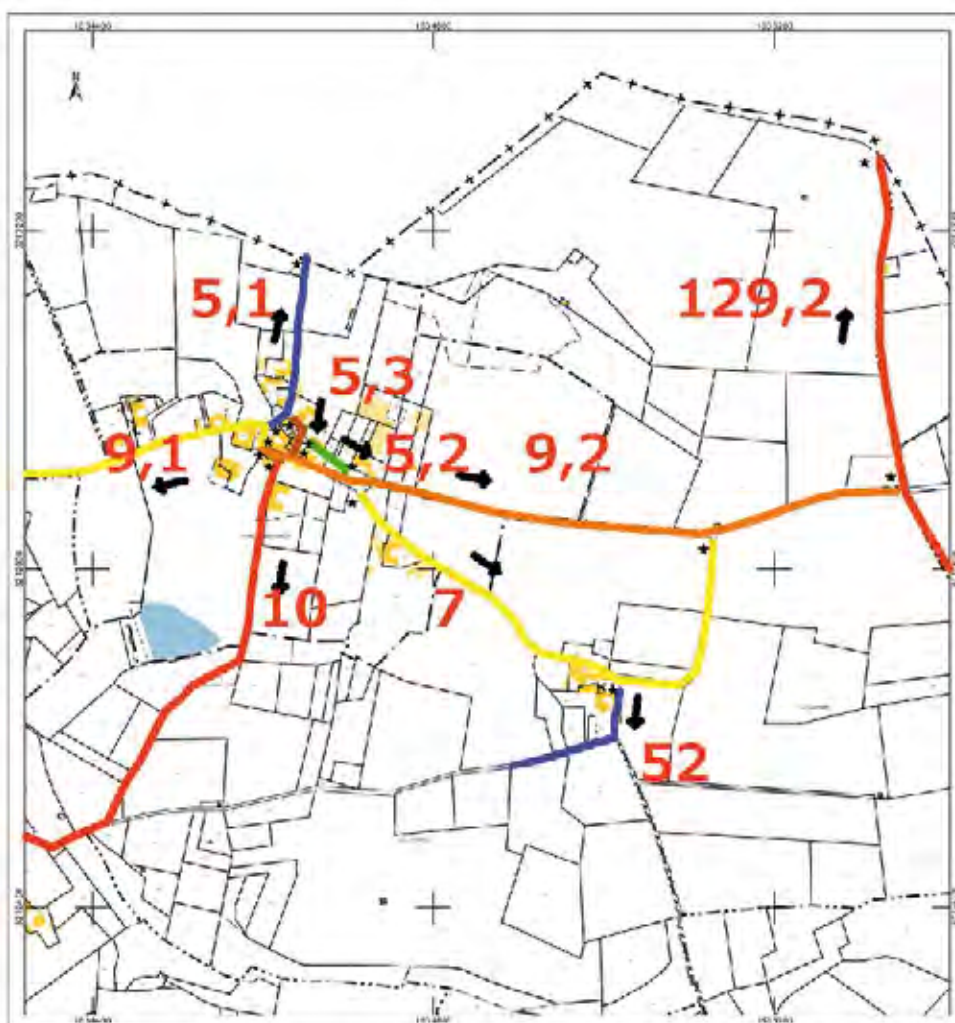

- **Objet : Fichier adressage**

Hameau de Calmon et environs

Le Conseil municipal après en avoir délibéré, sur proposition des habitants et à l'unanimité des membres présents ou représentés

Décide de nommer la voirie suivant la référence sur le plan et dénomination comme ci-dessous

N° Voie	Type voie	Nom de voie	Couleur voirie
5,1	ROUTE	DU PONT	Violet
5,2	PASSAGE	DES JARDINS	Vert
5,3	PASSAGE	DE CALMON	Marron
7	ROUTE	DES DÉNÉZATS	Jaune
9,1	ROUTE	DE LA MOUTETTE	Jaune
9,2	ROUTE	DE CALMON	Marron
10	CHEMIN	DE LA COUTOUNIÉ	Rouge
52	PASSAGE	DES DÉNÉZATS	Violet