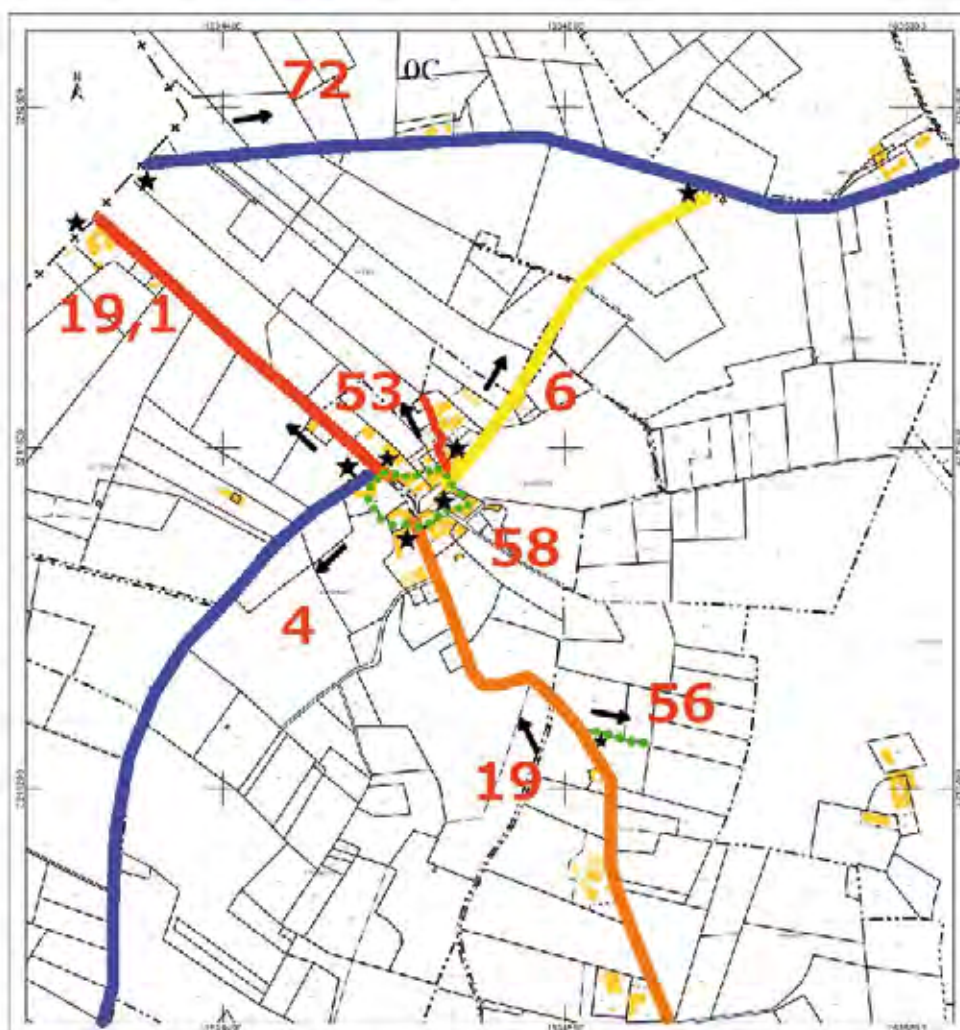

- **Objet : Fichier adressage**

Hameau Les Ginestes et environs

Le Conseil municipal après en avoir délibéré, sur proposition des habitants et à l'unanimité des membres présents ou représentés

Décide de nommer la voirie suivant la référence sur le plan et dénomination comme ci-dessous

N° Voie	Type voie	Nom de voie	Couleur de la voie
6	ROUTE	DU FANGASSET	Jaune
19,1	ROUTE	LA SARRADE	Rouge "large"
53	IMPASSE	DU CROS	Rouge "fin"
56	IMPASSE	DES IGUES	Vert
72	ROUTE	D'ALMAYRAC	Violet
58	PLACE	DU COUDERC	"Cerclage" vert