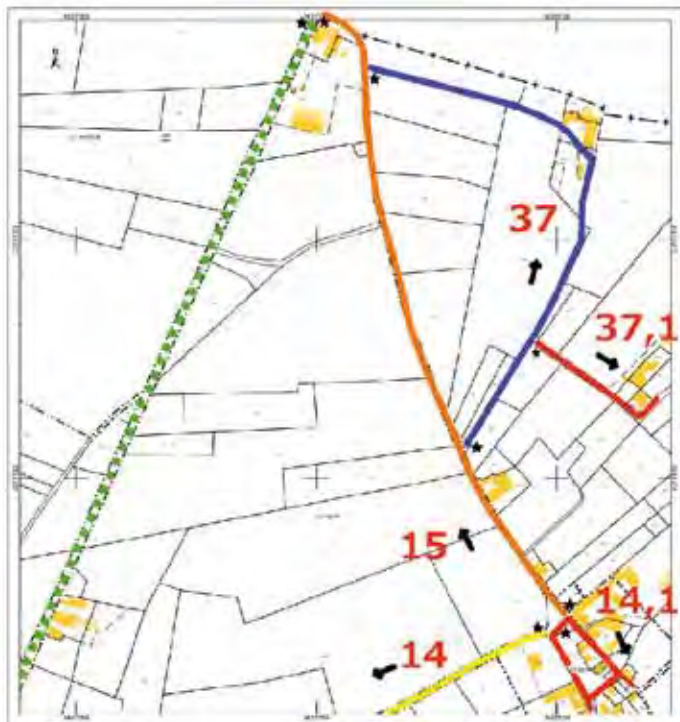

- **Objet : Fichier adressage**

Hameau de Veyrières et environs

1

2

Le Conseil municipal après en avoir délibéré, sur proposition des habitants et à l'unanimité des membres présents ou représentés

Décide de nommer la voirie suivant la référence sur le plan et dénomination comme ci-dessous

N° Voie	Type voie	Nom de voie	Couleur de la voie
14	ROUTE	DE VEYRIÈRES	Jaune
14,1	PLACE	DE VEYRIÈRES	"Cerclage" rouge
15	ROUTE	DU PIBOUL	Marron
37	ROUTE	DES BOSQUES	Violet
37,1	IMPASSE	DES BOSQUES	Rouge
16	ROUTE	DES VIGUARIÈS	Rouge "Plan 2"
CD 78	ROUTE	DE PAMPELONNE	Pointillé vert (Prolongement de la Route de Pampelonne, du village Les Farguettes à la limite de la commune)