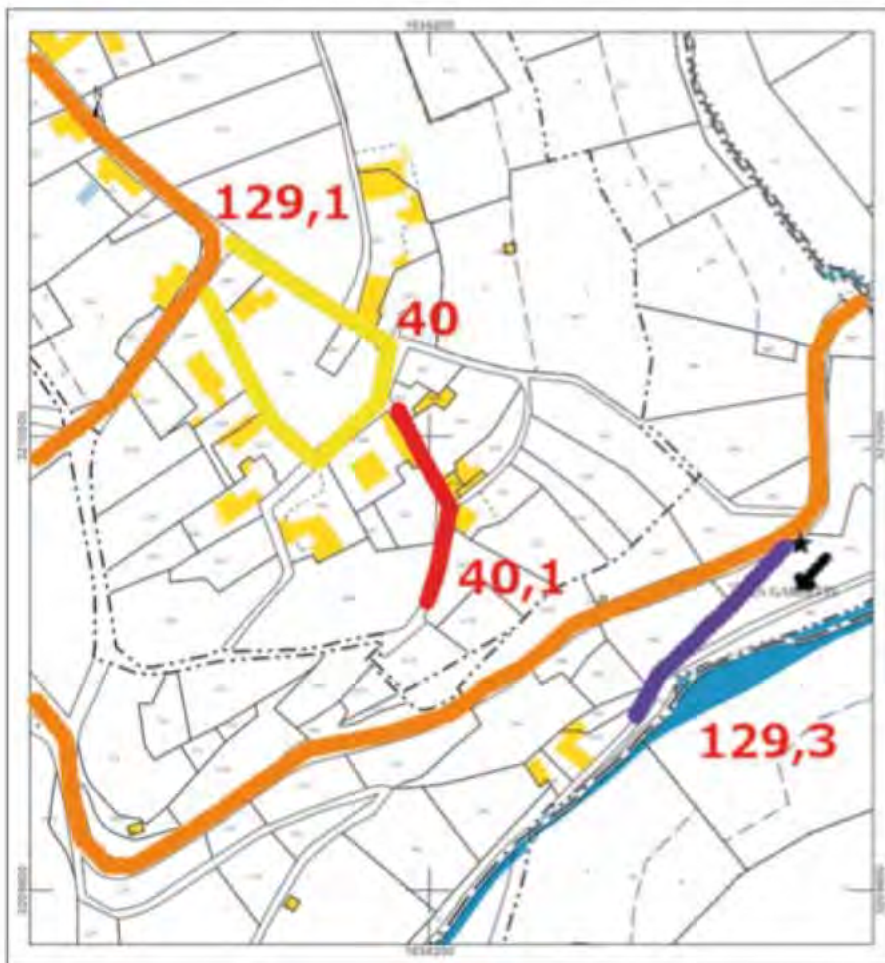

- **Objet : Fichier adressage**

Moulin de la Gardette

Le Conseil municipal après en avoir délibéré, sur proposition des habitants et à la majorité des membres présents ou représentés

Décide de nommer la voirie suivant la référence sur le plan et dénomination comme ci-dessous

N° Voie	Type voie	Nom de voie	Couleur de la voie
129,3	IMPASSE	MOULIN DE LA GARDETTE	Mauve