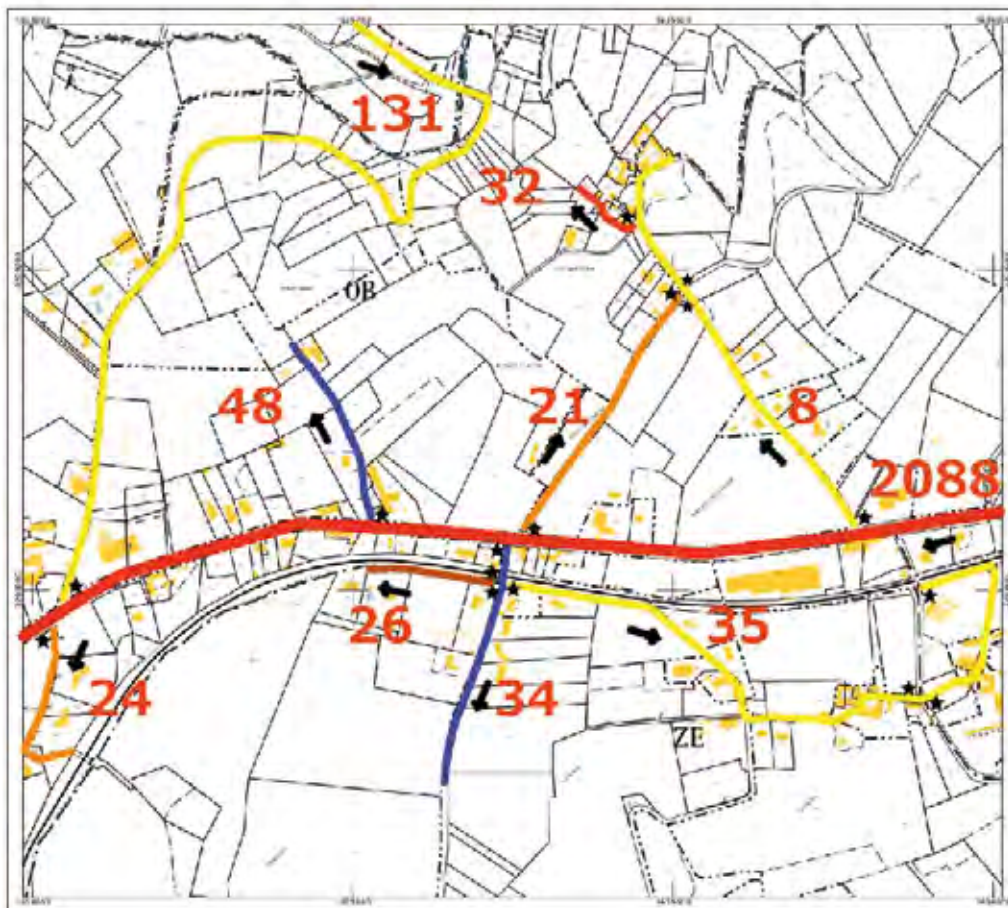

- **Objet : Fichier adressage**

Hameau de La Combevieille et environs

Le Conseil municipal après en avoir délibéré, sur proposition des habitants et à l'unanimité des membres présents ou représentés

Décide de nommer la voirie suivant la référence sur le plan et dénomination comme ci-dessous

N° Voie	Type voie	Nom de voie	Couleur de la voie
8	ROUTE	DE LA COMBEVIEILLE	Jaune
21	ROUTE	DE LA COMBE	Marron
24	IMPASSE	DE PERBOUNAL	Marron
26	IMPASSE	DE LA BARTIÉ	Marron foncé
32	IMPASSE	DE LA COMBEVIEILLE	Rouge
34	CHEMIN	DES BASCAGNES	Violet
35	ROUTE	DE LA BRANIÉ	Jaune
48	IMPASSE	DU GRAND CHEMIN	Violet