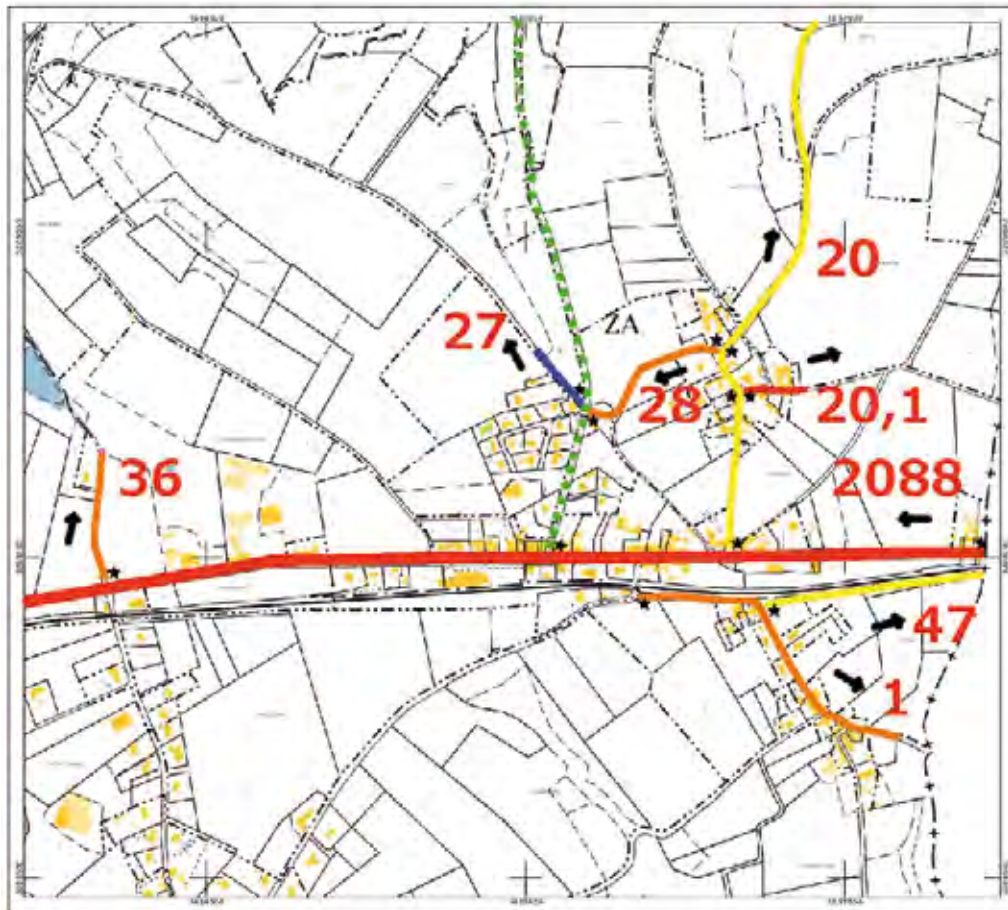

- Objet : Fichier adressage

## Villages de Les Farguettes, La Mélonié et environs

**Le Conseil municipal après en avoir délibéré**, sur proposition des habitants et à l'unanimité des membres présents ou représentés

Décide de nommer la voirie suivant la référence sur le plan et dénomination comme ci-dessous

N° Voie	Type voie	Nom de voie	Couleur de la voie
1	RUE	DU CLOS DE VERS	Marron
20	ROUTE	DE LA MÉLONIE	Jaune
20,1	CHEMIN	DE MAYMAC	Rouge
27	CHEMIN	DU CALVEL	Violet
28	ROUTE	DU PESQUIÉ FUSTAT	Marron
36	IMPASSE	DU COMBALOU	Marron
47	IMPASSE	DU CLAUX VIEL	Jaune
2088	ROUTE	D'ARGENT	Rouge "large"
CD 78	ROUTE	DE PAMPELONNE	Pointillé vert