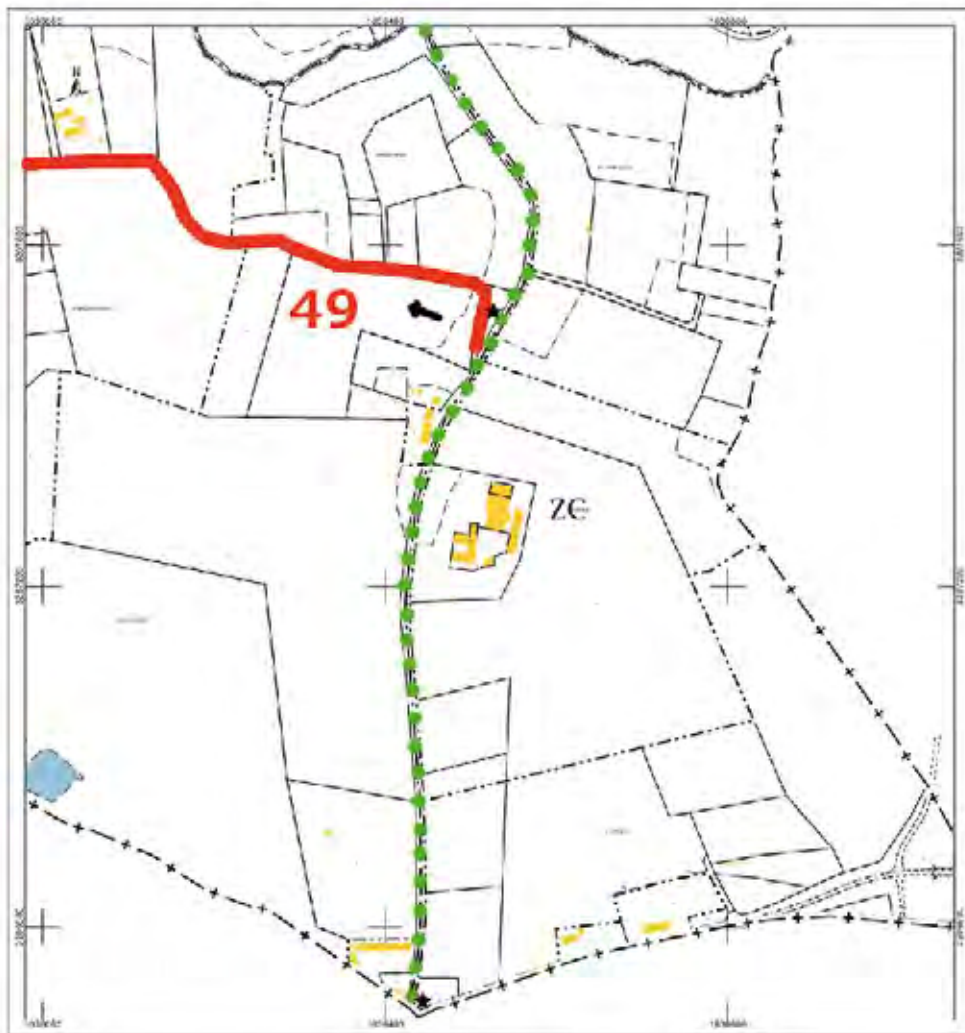

- **Objet : Fichier adressage**

Hameau Le Peyrugal

Le Conseil municipal après en avoir délibéré, sur proposition des habitants et à l'unanimité des membres présents ou représentés

Décide de nommer la voirie suivant la référence sur le plan et dénomination comme ci-dessous

N° Voie	Type voie	Nom de voie	Couleur de la voie
49	CHEMIN	DU PEYRUGAL	Rouge
VC 20	RUE	DU CEROC	Verte (Prolongement de la rue du Ceroc, du village de Vers à la limite de la commune)